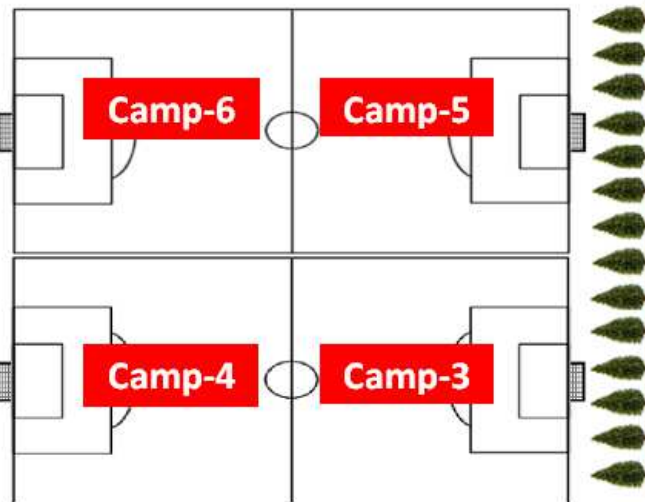

# Planning Entrenaments 2016/2017

Equip	Horari	Camp	Dia	Vestidor	Partits oficials a Casa
<b>Babys</b>	<b>De 17:00 a 18:30</b>	<b>Camp 3</b>	<b>Dilluns</b>	<b>V. 2</b>	<b>Amistosos/Torneigs</b>
PreBenjamí 'B'	De 17:00 a 18:30	Camp 3	Dimecres	V. 2	<b>Dissabtes, 12:00h.</b>
PreBenjamí 'A'	De 17:00 a 18:30	Camp 4	Dimecres	V. 2	<b>Diumenges, 12:00h.</b>
Benjamí 'Promoció'	De 17:00 a 18:30	Camp 5	Dimecres	V. Visitant	<b>Dissabtes, 10:30h.</b>
Benjamí 'Preferent'	De 17:00 a 18:30	Camp 6	Dimecres	V. Visitant	<b>Diumenges, 10:30h.</b>
Aleví 'B'	De 18:30 a 20:00	Camp 3	Dimecres	V. Local	<b>Dissabtes, 10:00h.</b>
Aleví 'A'	De 18:30 a 20:00	Camp 4	Dimecres	V. Local	<b>Diumenges, 10:00h.</b>
Infantils	De 19:00 a 20:30	Camp 2	Dimecres	V. 2	<b>Dissabtes, 10:00h.</b>
<b>Cadets</b>	<b>De 19:00 a 20:45</b>	<b>Camp 5 i 6</b>	<b>Dimarts</b>	<b>V. Visitant</b>	<b>Dissabtes, 11:30h.</b>
Juvenils	De 20:00 a 21:45	Camp 3 i 4	Dimecres	V. Visitant	<b>Dissabtes, 16:30h.</b>
Amateurs	De 21:00 a 22:45	Camp 5 i 6	Dimecres	V. Local	<b>Diumenges, 16:30h.</b>
Equip	Horari	Camp		Vestidor	
<b>Babys</b>	<b>De 17:00 a 18:30</b>	<b>Camp 3</b>	<b>Divendres</b>	<b>V. 2</b>	
PreBenjamí 'B'	De 17:00 a 18:30	Camp 3	Divendres	V. 2	
PreBenjamí 'A'	De 17:00 a 18:30	Camp 4	Divendres	V. 2	
Benjamí 'Promoció'	De 17:00 a 18:30	Camp 5	Divendres	V. Visitant	
Benjamí 'Preferent'	De 17:00 a 18:30	Camp 6	Divendres	V. Visitant	
Aleví 'B'	De 18:30 a 20:00	Camp 3	Divendres	V. Local	
Aleví 'A'	De 18:30 a 20:00	Camp 4	Divendres	V. Local	
Infantils	De 19:00 a 20:30	Camp 5 i 6	Divendres	V. 2	
<b>Cadets</b>	<b>De 19:00 a 20:45</b>	<b>Camp 2</b>	<b>Dijous</b>	<b>V. Visitant</b>	
Juvenils	De 20:00 a 21:45	Camp 1	Divendres	V. Visitant	
Amateurs	De 21:00 a 22:45	Camp 2	Divendres	V. Local	
<b>Noies: Vestidor Àrbitre / Entrenadors: Vestidor V.1</b>					