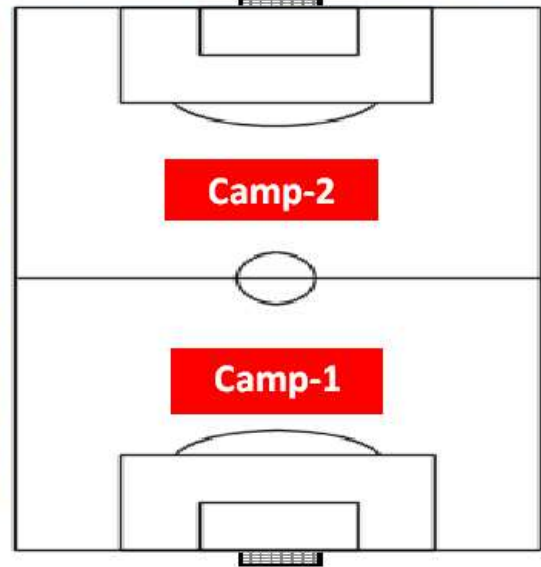

# Planning Entrenaments 2016/2017

Equip	Horari	Camp	Dia	Vestidor	Partits oficials a Casa
<b>Babys</b>	<b>De 17:00 a 18:30</b>	<b>Camp 3</b>	<b>Dilluns</b>	<b>V. 2</b>	<b>Amistosos/Torneigs</b>
PreBenjamí 'B'	De 17:00 a 18:30	Camp 3	Dimecres	V. 2	<b>Dissabtes, 12:00h.</b>
PreBenjamí 'A'	De 17:00 a 18:30	Camp 4	Dimecres	V. 2	<b>Diumenges, 12:00h.</b>
Benjamí 'Promoció'	De 17:00 a 18:30	Camp 5	Dimecres	V. Visitant	<b>Dissabtes, 10:30h.</b>
Benjamí 'Preferent'	De 17:00 a 18:30	Camp 6	Dimecres	V. Visitant	<b>Diumenges, 10:30h.</b>
Aleví 'B'	De 18:30 a 20:00	Camp 3	Dimecres	V. Local	<b>Dissabtes, 10:00h.</b>
Aleví 'A'	De 18:30 a 20:00	Camp 4	Dimecres	V. Local	<b>Diumenges, 10:00h.</b>
Infantils	De 19:00 a 20:30	Camp 2	Dimecres	V. 2	<b>Dissabtes, 10:00h.</b>
<b>Cadets</b>	<b>De 19:00 a 20:45</b>	<b>Camp 5 i 6</b>	<b>Dimarts</b>	<b>V. Visitant</b>	<b>Dissabtes, 11:30h.</b>
Juvenils	De 20:00 a 21:45	Camp 3 i 4	Dimecres	V. Visitant	<b>Dissabtes, 16:30h.</b>
Amateurs	De 21:00 a 22:45	Camp 5 i 6	Dimecres	V. Local	<b>Diumenges, 16:30h.</b>
Equip	Horari	Camp		Vestidor	
<b>Babys</b>	<b>De 17:00 a 18:30</b>	<b>Camp 3</b>	<b>Divendres</b>	<b>V. 2</b>	
PreBenjamí 'B'	De 17:00 a 18:30	Camp 3	Divendres	V. 2	
PreBenjamí 'A'	De 17:00 a 18:30	Camp 4	Divendres	V. 2	
Benjamí 'Promoció'	De 17:00 a 18:30	Camp 5	Divendres	V. Visitant	
Benjamí 'Preferent'	De 17:00 a 18:30	Camp 6	Divendres	V. Visitant	
Aleví 'B'	De 18:30 a 20:00	Camp 3	Divendres	V. Local	
Aleví 'A'	De 18:30 a 20:00	Camp 4	Divendres	V. Local	
Infantils	De 19:00 a 20:30	Camp 5 i 6	Divendres	V. 2	
<b>Cadets</b>	<b>De 19:00 a 20:45</b>	<b>Camp 2</b>	<b>Dijous</b>	<b>V. Visitant</b>	
Juvenils	De 20:00 a 21:45	Camp 1	Divendres	V. Visitant	
Amateurs	De 21:00 a 22:45	Camp 2	Divendres	V. Local	
<b>Noies: Vestidor Àrbitre / Entrenadors: Vestidor V.1</b>					